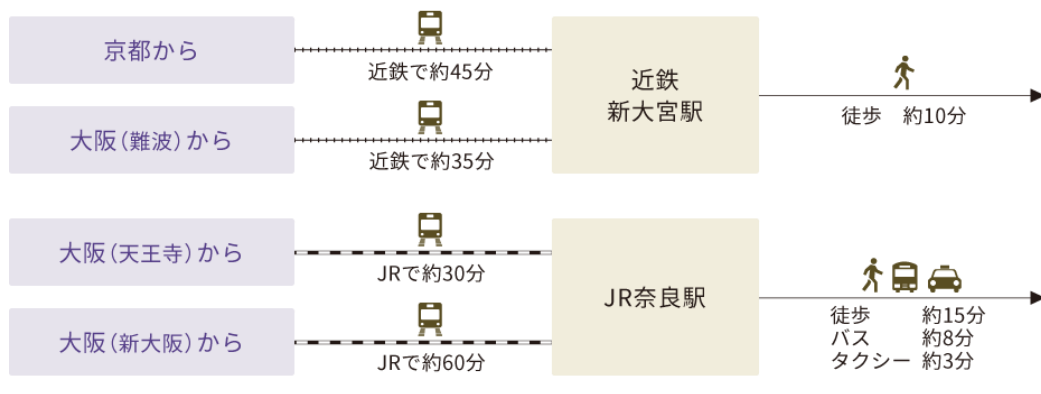

会場アクセス

奈良県コンベンションセンター(〒630-8013 奈良県奈良市三条大路一丁目 691-1)

交通アクセス

奈良県コンベンションセンター

会場案内図