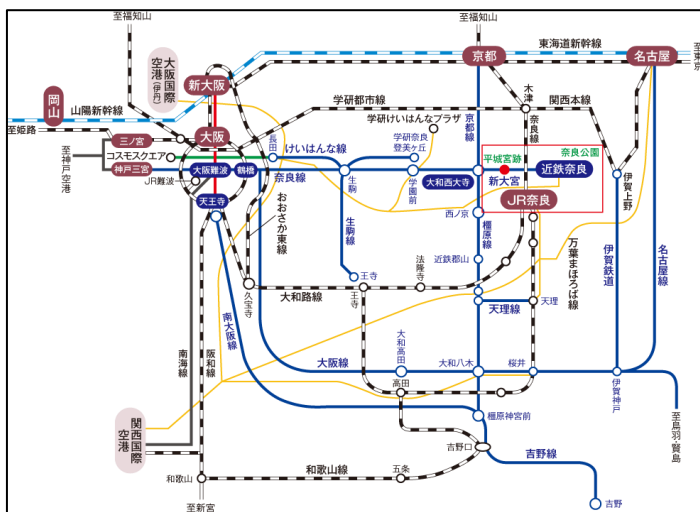

会場アクセス

奈良県コンベンションセンター(〒630-8013 奈良県奈良市三条大路一丁目 691-1)

交通アクセス

奈良県コンベンションセンター

会場案内図